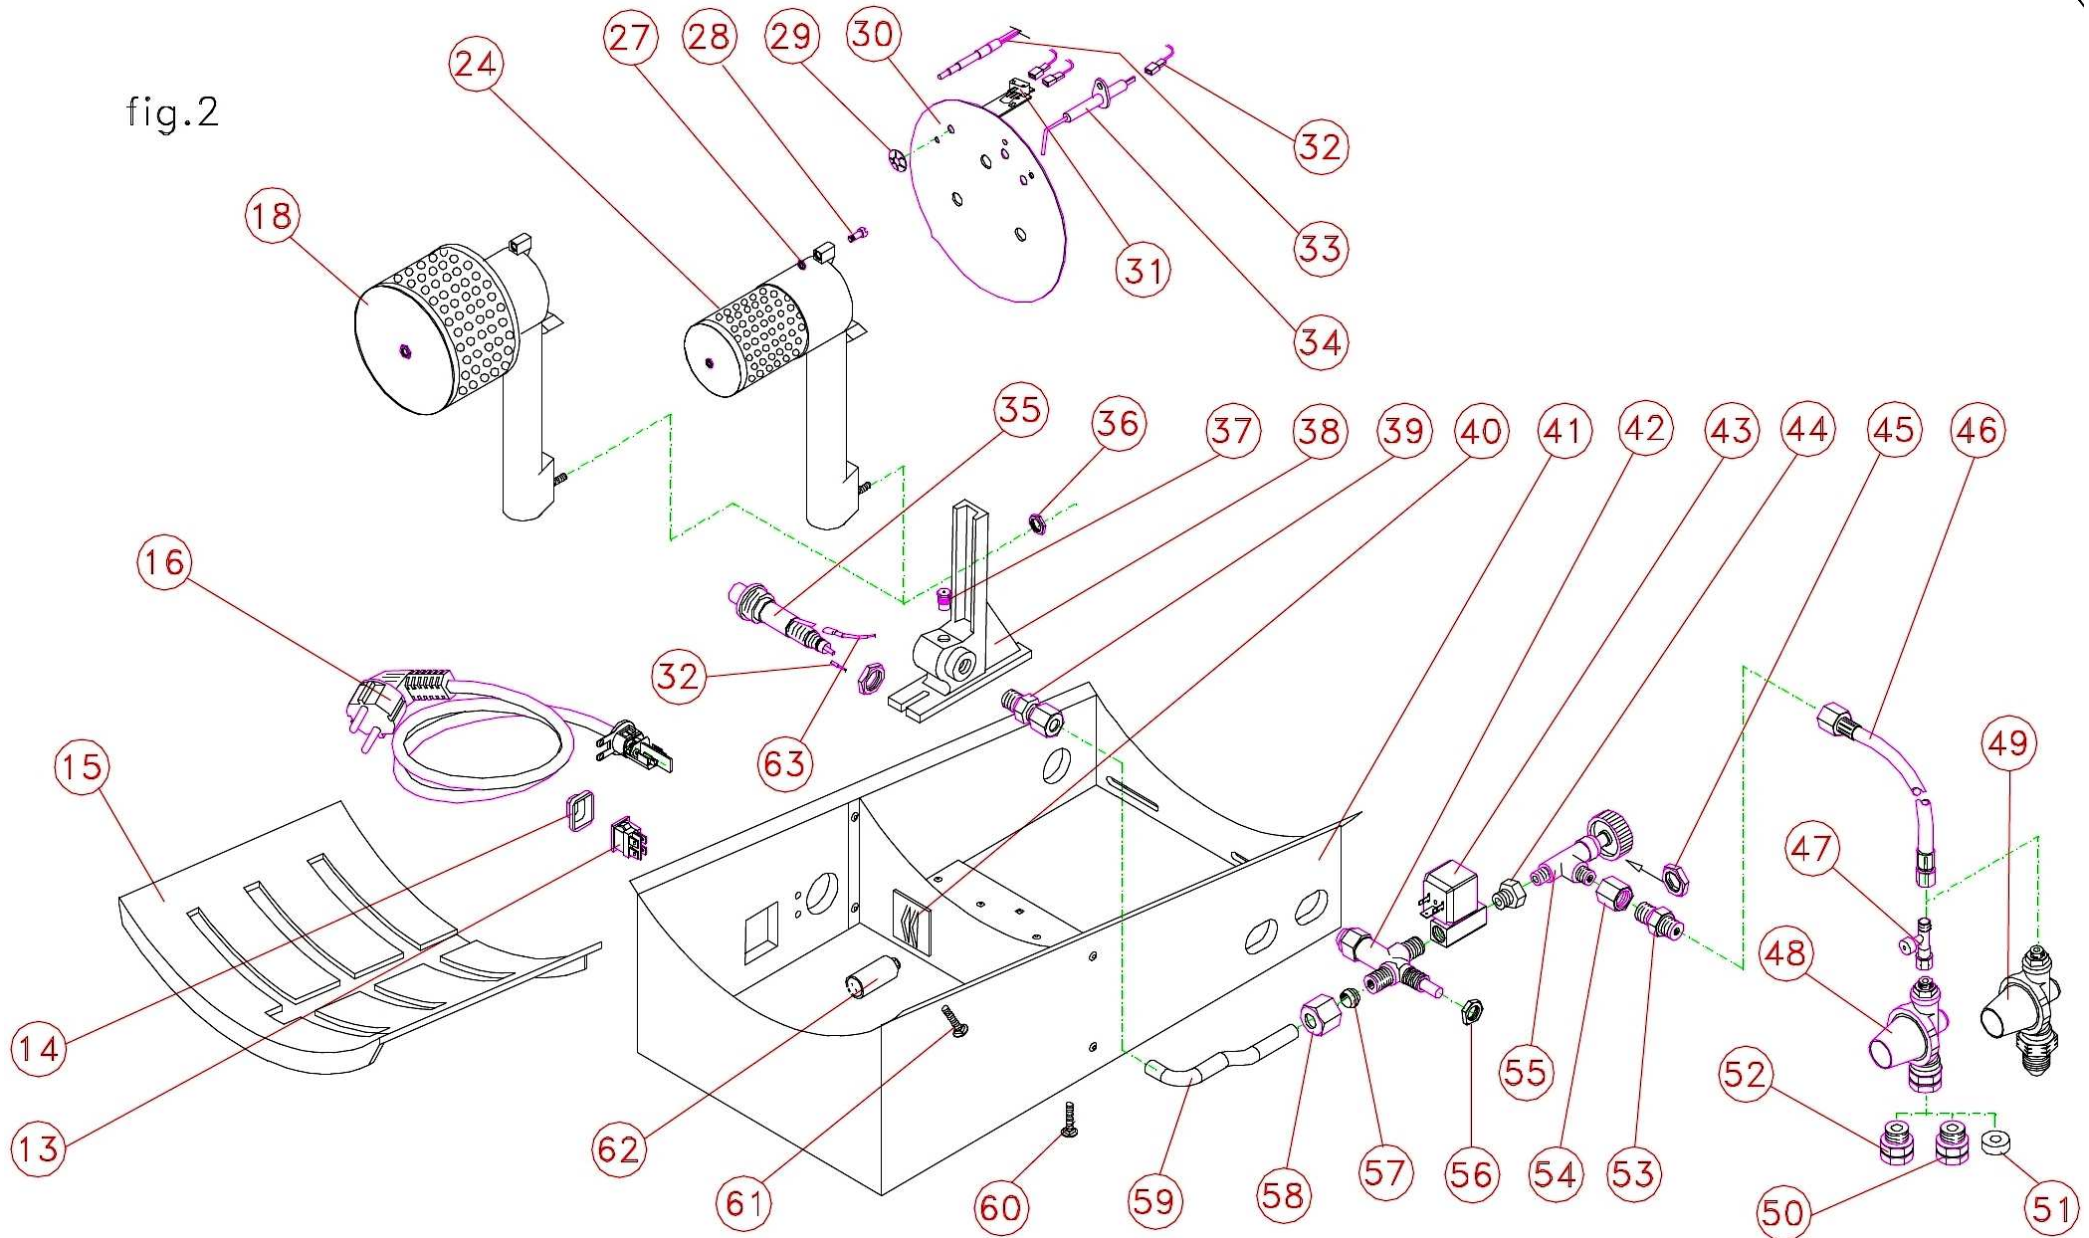

fig.2

Liste des pièces de rechange P80

Rep.	Deutsch	English	Français	EDV-Nr.
1	Schutzgitter	Protection grille	Grille de protection	041889
2	Aussenmantel	Body	Corps	
3	Niet	Rivet	Rivet	1019003100
4	Niet	Rivet	Rivet	1019001700
5	Griff	Handle	Poignée	004568
6	Innenmantel	Inner sheet	Enveloppe intérieure	1094086455
7	Schraube	Screw	Vis	004465
8	Schutzgitter	Protection grille	Grille de protection	
9	Ventilator - Motor	Moteur fan	Moteur ventilateur	046880
11	Ventilatorflügel	Fan	Ventilateur	1087005655
13	Schalter	Switch	Interrupteur	004422
14	Schutzkappe	Protective cap	Capuchon de protection	004421
15	Deckel	Cover	Couvercle	1001016155
16	Netzkabel	Power cord	Câble d'alimentation	
24	Brenner	Burner	Brûleur	
27	Mutter	Nut	Ecrou	038527
28	Schraube	Screw	Vis	038526
29	Zackenring	Toothed ring	Rondelle à dents chevauchantes	004402
30	Brennscheibe	Burner disc	Disque brûleur	026187
31	Thermostat	Thermostat	Thermostat	004400
32	Kabel	Cable	Câble	004972
33	Thermoelement	Thermocouple	Thermocouple	025643
34	Zünder	Ignition electrode	Electrode d'allumage	004404
35	Piezozünder	Piezo igniter	Allumer piezzo d'allumage	041202
36	Mutter	Nut	Ecrou	1017002400
37	Düse	Nozzle	Gicleur	041201
38	Brennerhalter	Burner support	Support brûleur	1135000755