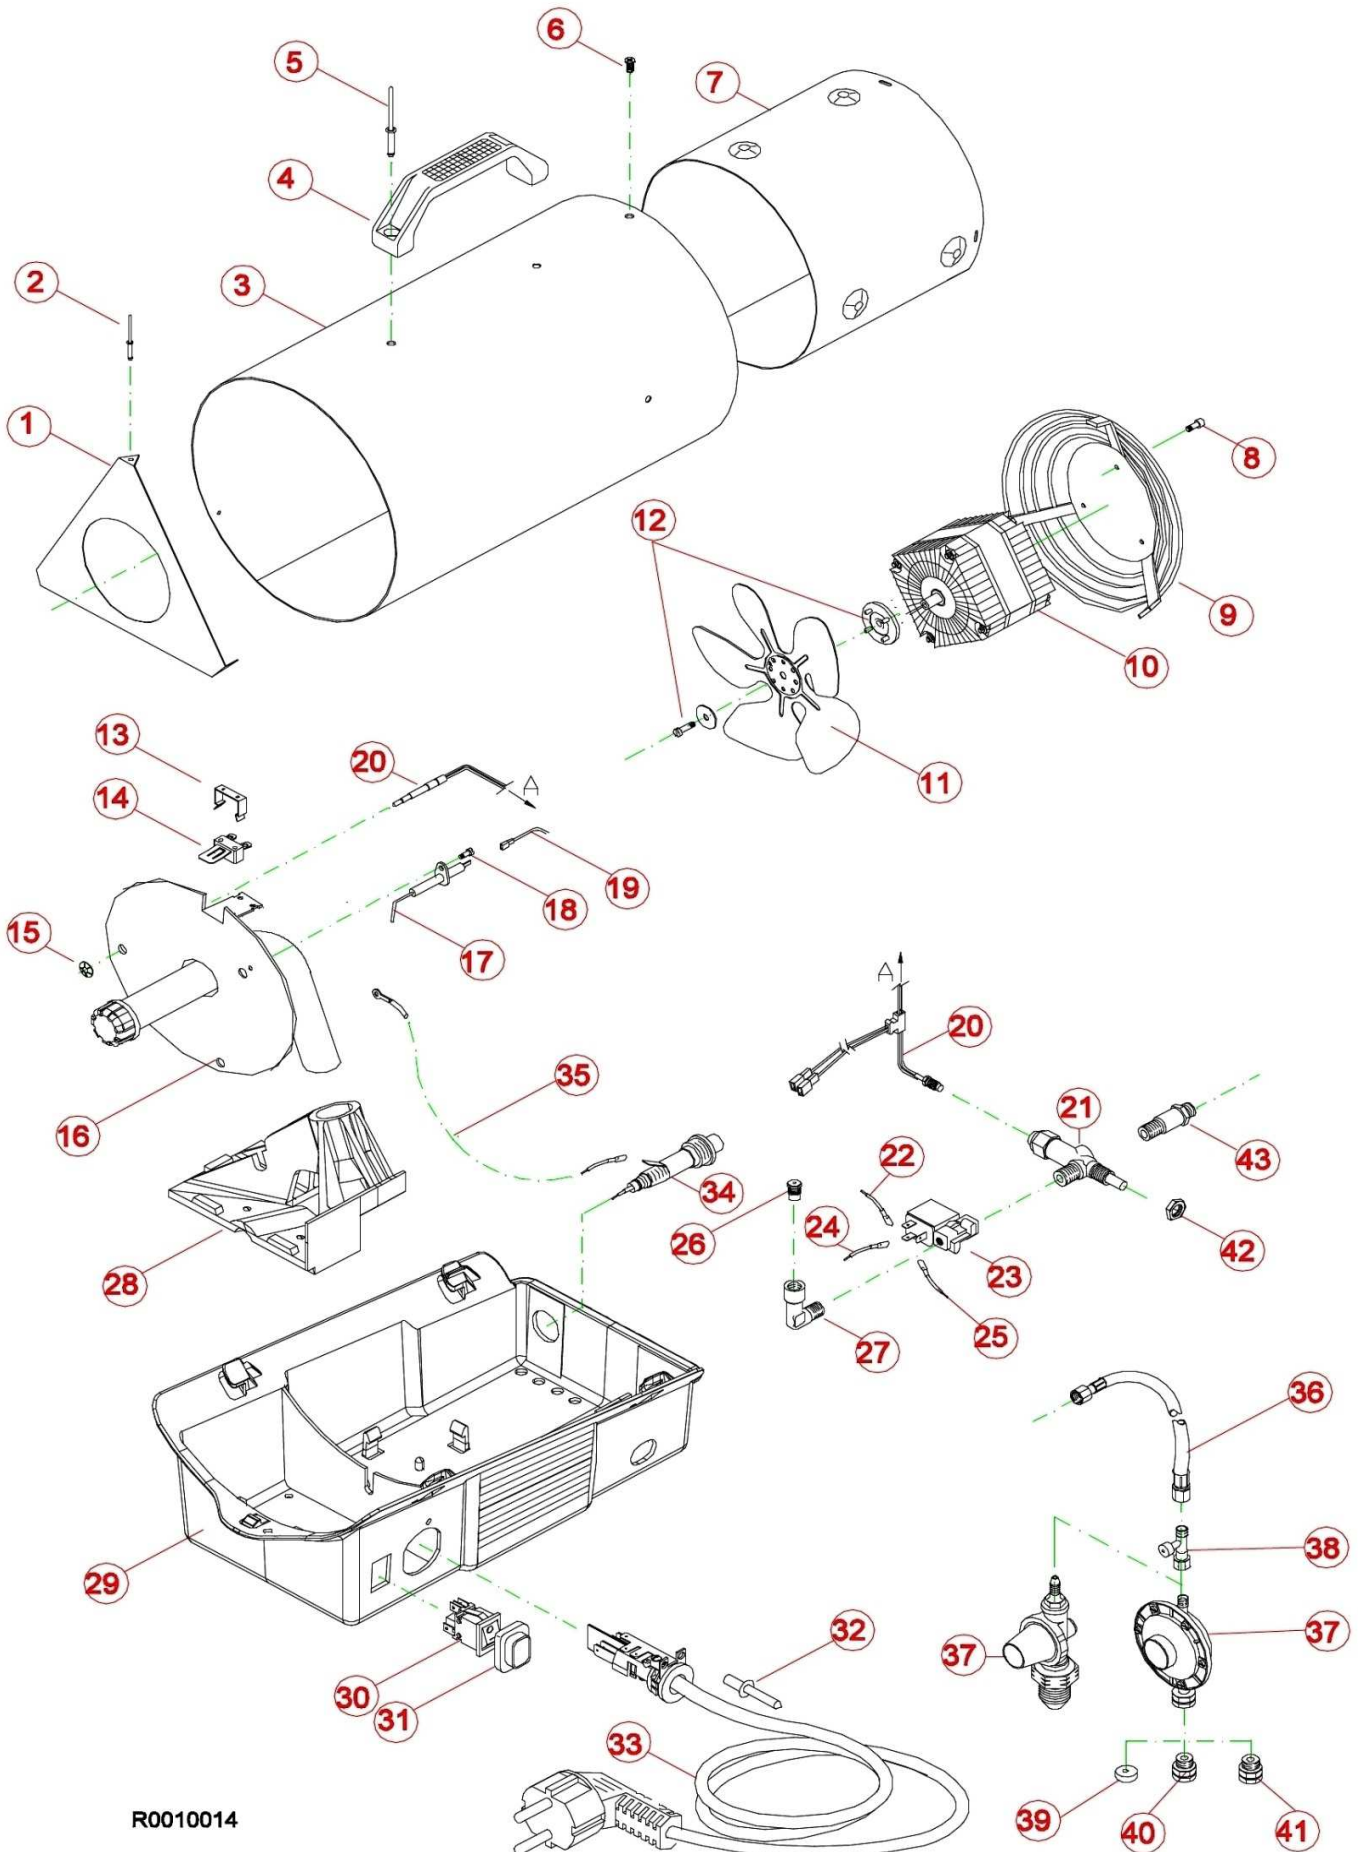

Pièces détachées

Kroll®

P10

Liste des pièces de rechange P10

| Rep. | Deutsch | English | Français | EDV-Nr. | FED-Nr. |
|------|------------------|--------------------|-----------------------|---------|----------|
| 1 | Schutzgitter | Protective screen | Grille de protection | | 20620016 |
| 2 | Niete | Rivet | Rivet | | 20230196 |
| 3 | Gehäuse | Casing | Boîtier | | 20620604 |
| 4 | Griff | Handle | Poignée | | 20010007 |
| 5 | Niete | Rivet | Rivet | | 20230191 |
| 6 | Schraube | Screw | Vis | 037830 | 20230013 |
| 7 | Brennkammer | Cobustion chamber | Chambre de combustion | | 20620470 |
| 8 | Schraube | Screw | Vis | | 20230010 |
| 9 | Schutzgitter | Rear grid | Grille de protection | 004711 | 20010094 |
| 10 | Motor | Motor | Moteur | 029332 | 20400023 |
| 11 | Ventilatorflügel | Fan | Aile ventilateur | 004710 | 20200014 |
| 12 | Kupplung | Joint | Joint | 004928 | 20010038 |
| 13 | Bügel | Bracket | Etrier | | 20230251 |
| 14 | Thermostat | Safty thermostat | Thermostat | 004400 | 20360008 |
| 15 | Zackenring | Seeger ring | Bague | 004402 | 20230223 |
| 16 | Brenner | Burner | Brûleur | 050714 | 20622306 |
| 17 | Zünderlektrode | Ignition electrode | Électrode d'allumage | 004466 | 20300004 |
| 18 | Schraube | Screw | Vis | 037830 | 20230013 |
| 19 | Kabel | Cable | Câble | | 20390001 |
| 20 | Thermoelement | Thermocouple | Thermocouple | 005011 | 20130004 |
| 21 | Gasventil | Gas valve | Soupape | 004960 | 20140001 |
| 22 | Kabel | Cable | Câble | | 20390039 |
| 23 | Magnetventil | Solenoid valve | Électrovalve | 004455 | 20420003 |
| 24 | Kabel | Cable | Câble | | 20390014 |
| 25 | Kabel | Cable | Câble | | 20390136 |
| 26 | Gasdüse | Gas nozzle | Gicleur à gaz | | 20210099 |
| 27 | Verbindungsstück | Fitting | Raccord | | 20120002 |