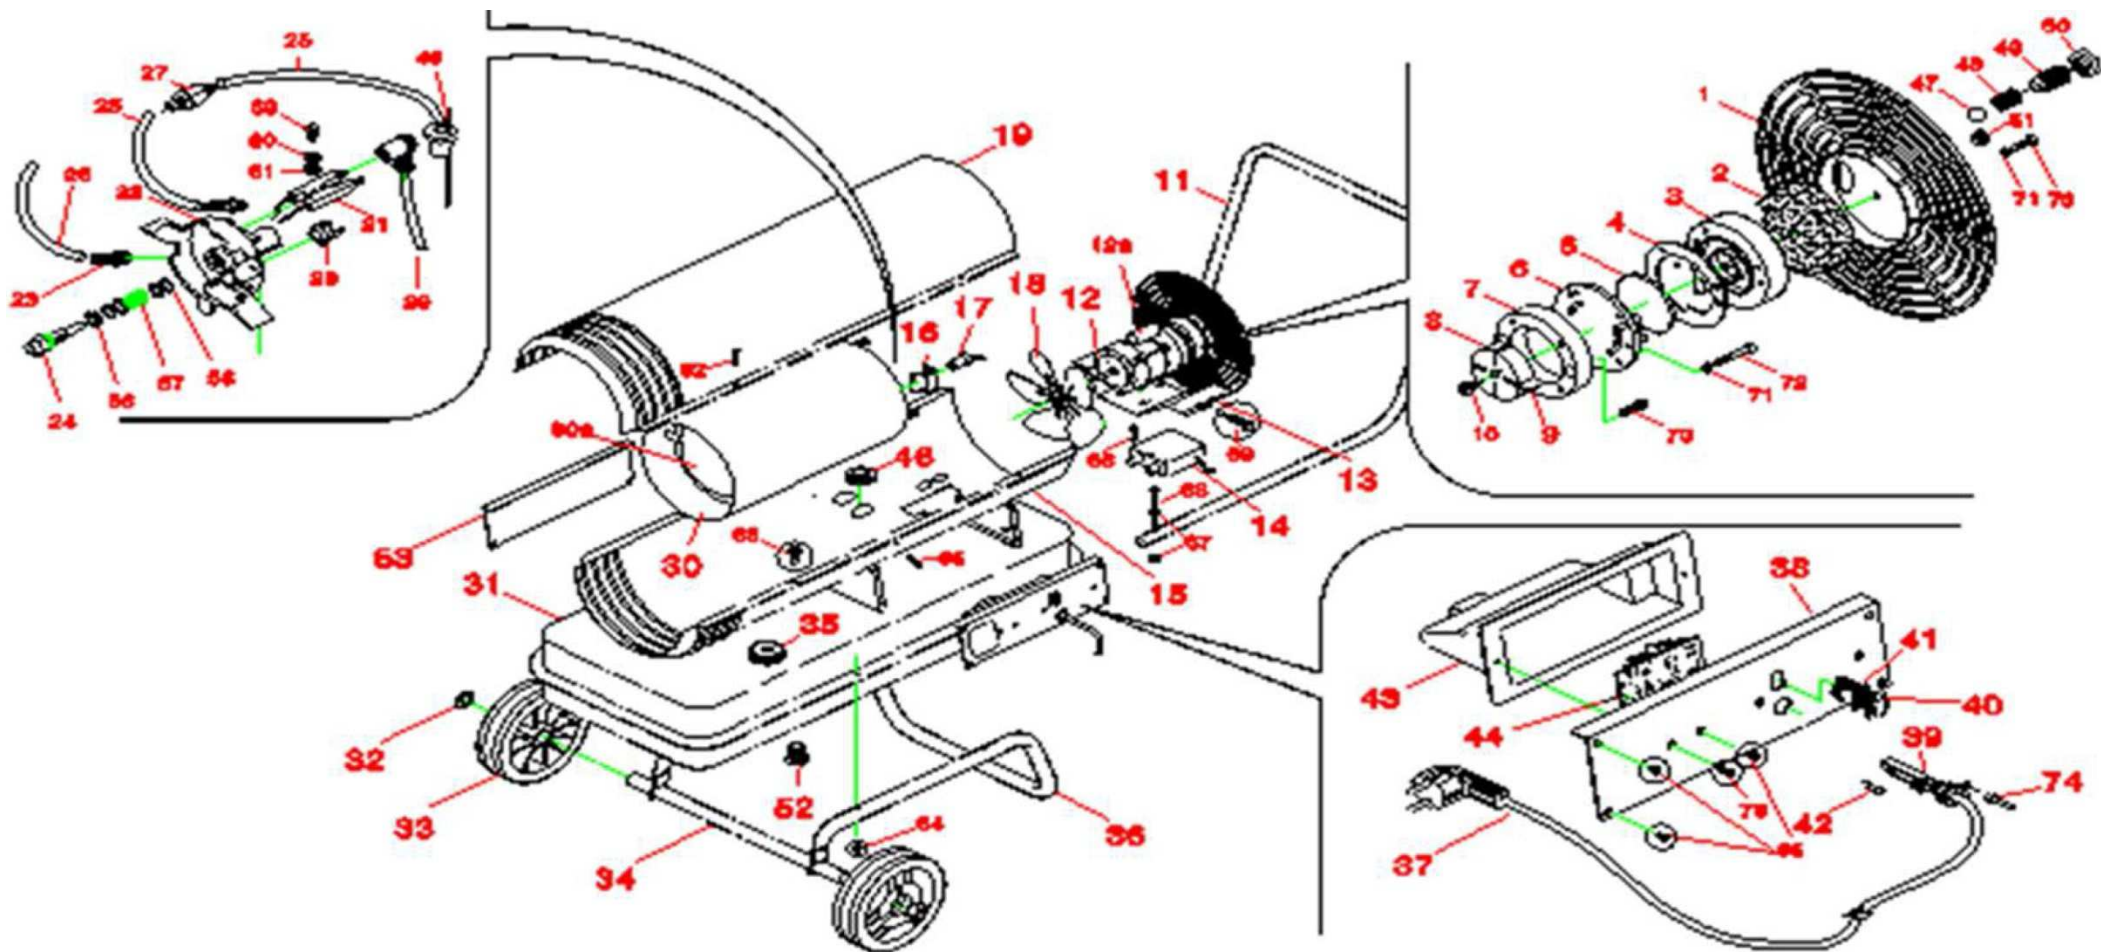

Pièces détachées

Kroll®

GK40

Liste des pièces de rechange

Rep.	Deutsch	English	Français	EDV-Nr.
1	Schutzgitter	Protective grille	Grille de protection	004485
2	Luftfilter	Filter	Filtre	004486
3	Platte	Plate	Plaque	004893
4	Dichtung	Seal	Joint	004487
5	Filter	Filter	Filtre	004488
6	Deckel	Cover	Couvercle	004894
7	Ring	Ring	Anneau	004490
8	Rotor	Rotor	Rotor	004492
9	Rotorblatt	Blade	Aile	004494
10	Kupplung	Coupling	Accouplement	004788
11	Griff	Handle	Poignée	023696
12	Motor 250 W	Motor 250 W	Moteur 250 W	004897
12a	Kondensator 6,3µF	Capacitor 6,3µF	Condensateur 6,3µF	004498
14	Transformator	Transformer	Transformateur	035909
16	Fotozellenhalter	Holder for cad cell	Manche pour cellule photo électrique	034974
17	Fotozelle ab 2004	Cad cell from 2004	Cellule photo électrique repos 2004	036248
17	Fotozelle	Cad cell	Cellule photo électrique	004504
18	Ventilatorflügel Ø 254, 34°	Fan Ø 254, 34°	Ventilateur Ø 254, 34°	004900
19	Oberteil	Cover	Couvercle	035692
21	Zünderlektrode	Electrode	Electrode	004509
22	Brennerkopf	Burner head	Tête bruleur	034660
23	Schlauchtülle	Hose bush	Douille tuyau	004790
	Düsenträger	Nozzle bracket	Support pour gicleur	034661
24	Düse bis 06/2004	Nozzle as far as 06/2004	Gicleur d'ici 06/2004	004513
24	Düse 1,00	Nozzle	Gicleur	034663
25	Luftschlauch	Hose	Tuyau	004904
26	Ölschlauch	Hose	Tuyau	004906