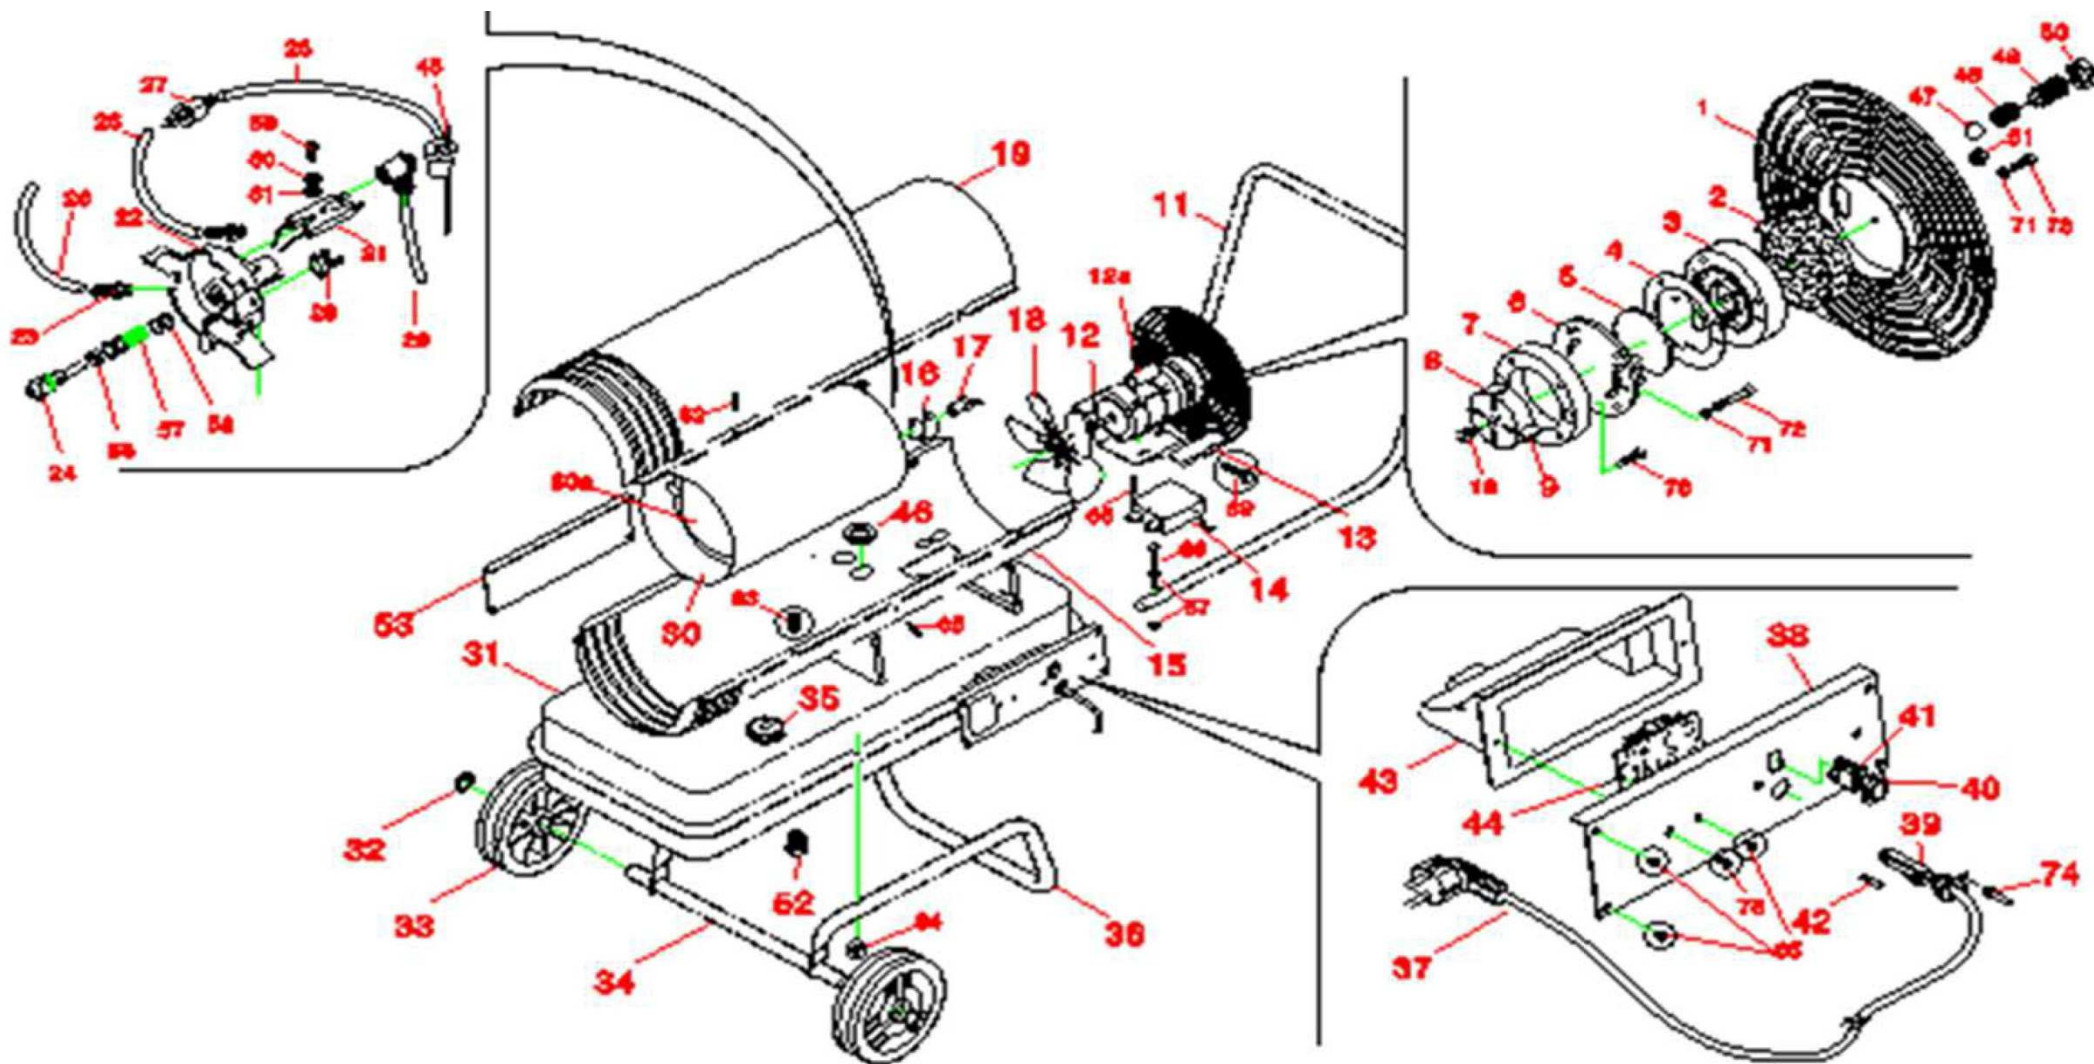

Pièces détachées

Kroll®

GK28

Liste des pièces de rechange

Rep.	Deutsch	English	Français	EDV-Nr.
1	Schutzgitter	Protective grille	Grille de protection	004484
2	Luftfilter	Filter	Filtre	004486
3	Platte	Plate	Plaque	004893
4	Dichtung	Gasket	Joint	004487
5	Filter	Filter	Filtre	004488
6	Deckel	Cover	Couvercle	004894
7	Ring	Ring	Anneau	004489
8	Rotor	Rotor	Rotor	004491
9	Rotorblatt	Blade	Aile	004493
10	Kupplung	Coupling	Accouplement	004787
11	Griff	Handle	Poignée	023453
12	Motor 150 W	Motor 150 W	Moteur 150 W	004896
12a	Kondensator 6,3µF	Capacitor.6,3µF	Condensateur 6,3µF	004498
14	Transformator	Transformer	Transformateur	035909
16	Fotozellenhalter	Holder for cad cell	Manche pour cellule photo électrique	034974
17	Fotozelle ab 2004	Cad cell from 2004	Cellule photo électrique repos 2004	036248
17	Fotozelle	Cad cell	Cellule photo électrique	004504
18	Ventilatorflügel Ø 210, 34°	Fan Ø 210, 34°	Ventilateur Ø 210, 34°	004899
19	Oberteil	Cover	Couvercle	036388
21	Zündelektrode	Ignition electrode	Electrode d'allumage	004509
22	Brennerkopf	Burner head	Tête bruleur	034660
23	Schlauchtülle	Hose bush	Douille tuyau	004790
	Düsenträger	Nozzle bracket	Support pour gicleur	034661
24	Düse 0,75 ab 06/2007	Nozzle 0,75 from 06/2007	Gicleur 0,75 à partir de 06/2007	034664
24	Düse 30609-4 bis 06/2007	Nozzle 30609-4 as far as 06/2007	Gicleur 30609-4 jusqu'à 06/2007	004512
25	Luftschlauch	Hose	Tuyau	004904
26	Ölschlauch	Hose	Tuyau	004906