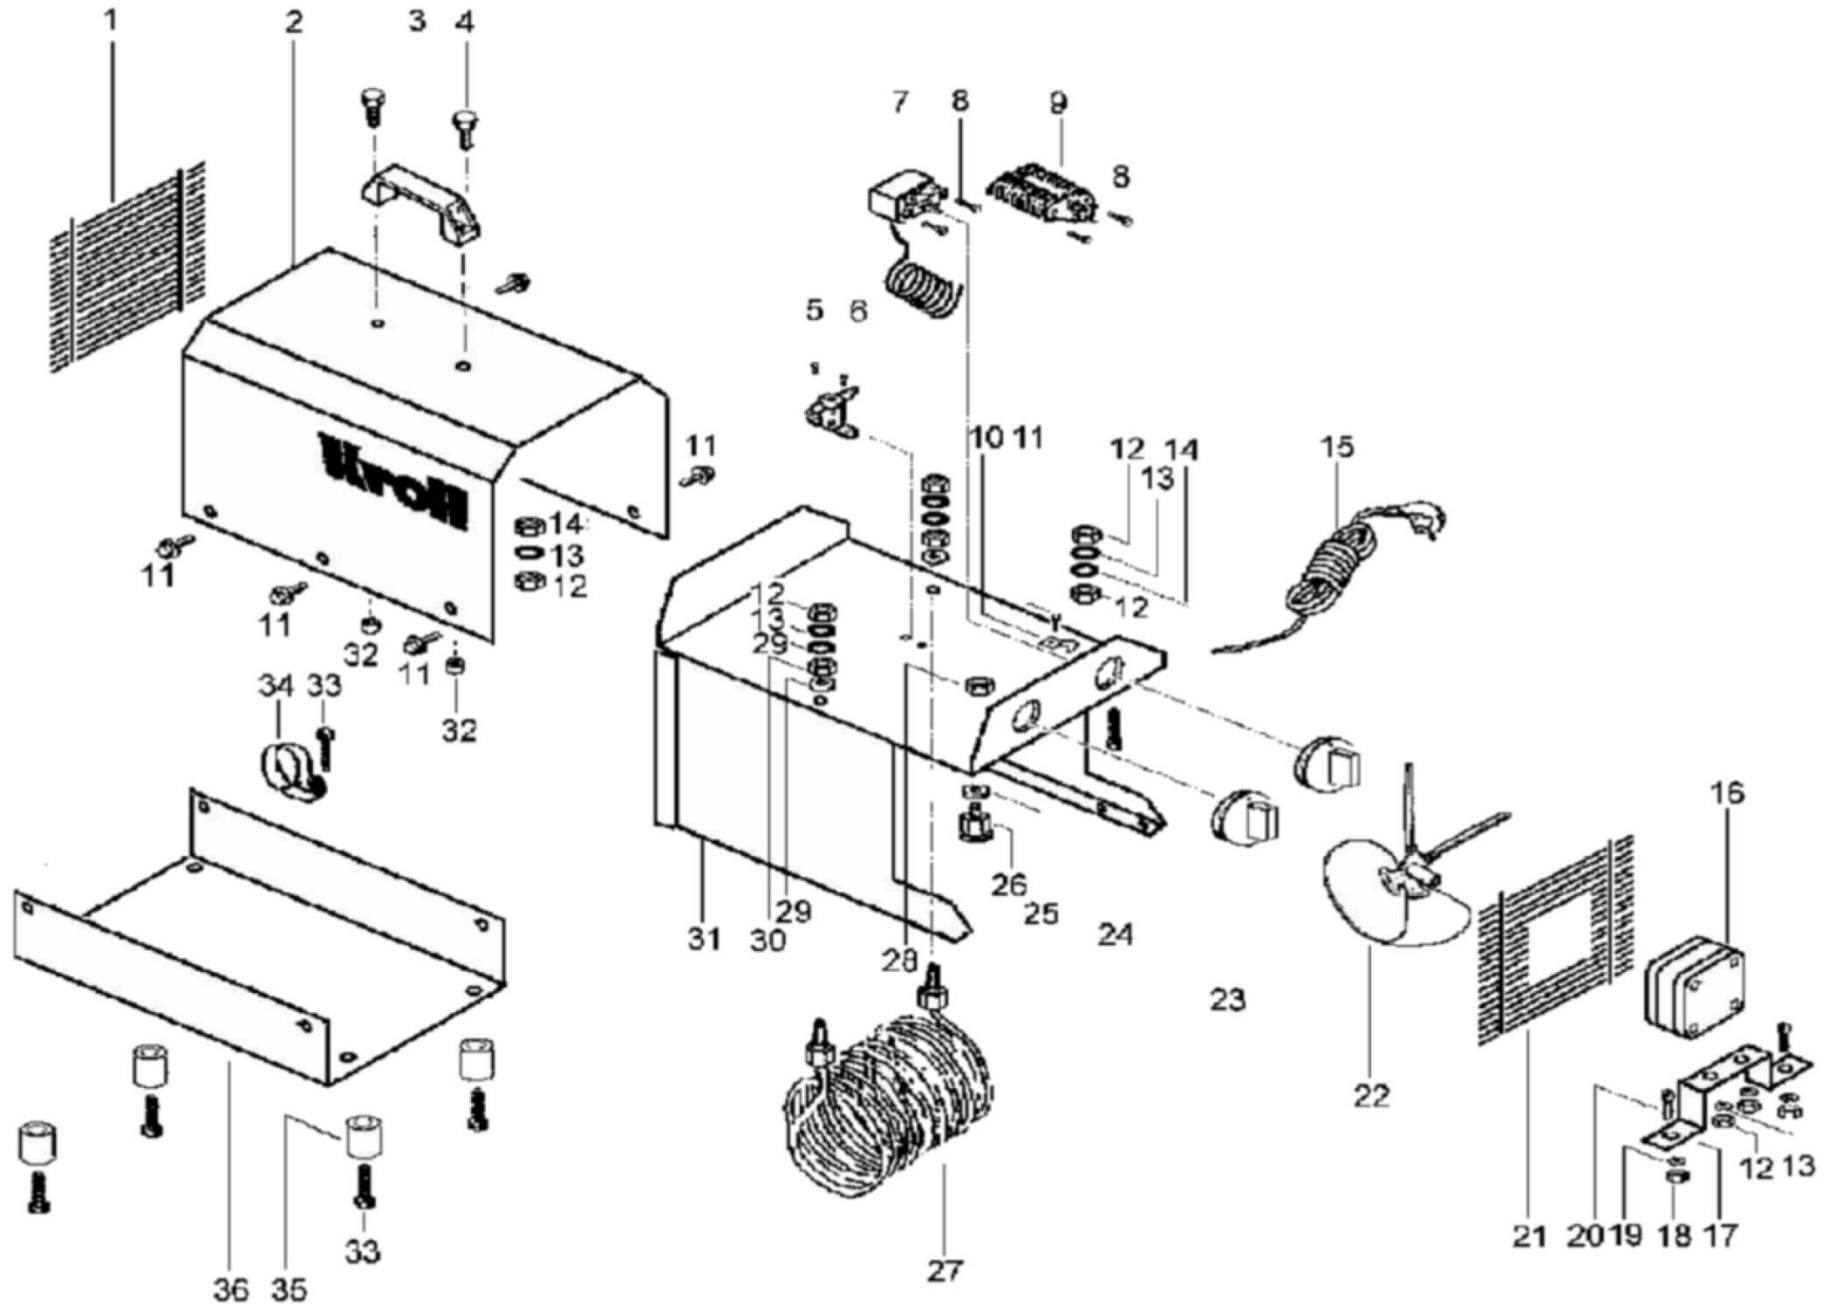

Pièces détachées

Kroll®

E3

Article 000138

Liste des pièces de rechange

Rep.	Deutsch	English	Français	EDV-Nr.
1	Schutzgitter*	Protective screen	Manteau intérieur	012590
2	Mantel *	Housing	Manteau	0015801
3	Kunststoffgriff*	Plastic handle	Manette en matière plastique	005607
4	Schraube	Screw	Vis	003491
5	Schraube	Screw	Vis	004317
6	Thermostat(STB)*	Thermostat	Thermostat	005625
7	Thermostat-Kapillarrohr (RTH)*	Thermostat-capillary tube	Thermostat tube capillaire	005977
8	Schraube	Screw	Vis	003436
9	Nockenschalter*	Cam-operated switch	Contrôleur à cames	006875
10	Befestigungsschelle	Mounting washer	Bride de fixation	006496
11	Bohrschraube	Drilling screw	Vis perceuse	003540
12	Mutter	Nut	Ecrou	003501
13	Federring	Spring lock washer	Rondelle ressort	003453
14	Zahnscheibe	Tooth lock washer	Rondelle à dents chevauchantes	003526
15	Netzkabel*	Power cord	Câble d'alimentation	006896
16	Motor*	Motor	Moteur	006014
17	Befestigungsfuss	Mounting foot	Pied de fixation	006836
18	Mutter	Nut	Ecrou	003515
19	Scheibe	Washer	Rondelle plate	003448
20	Schraube	Screw	Vis	003495
21	Schutzgitter*	Protective grille	Grille de protection	012592
22	Axialflügel*	Blade axial	Ventilateur axial	006653
	Kupplung	Coupling	Accouplement	030123
23	Knebel	Clamp handle	Manette noire	003943
24	Schraube	Screw	Vis	003483
25	Dichtring	Sealing washer	Rondelle	006873
26	Verschraubung	Screwing	Boulonnage	006526