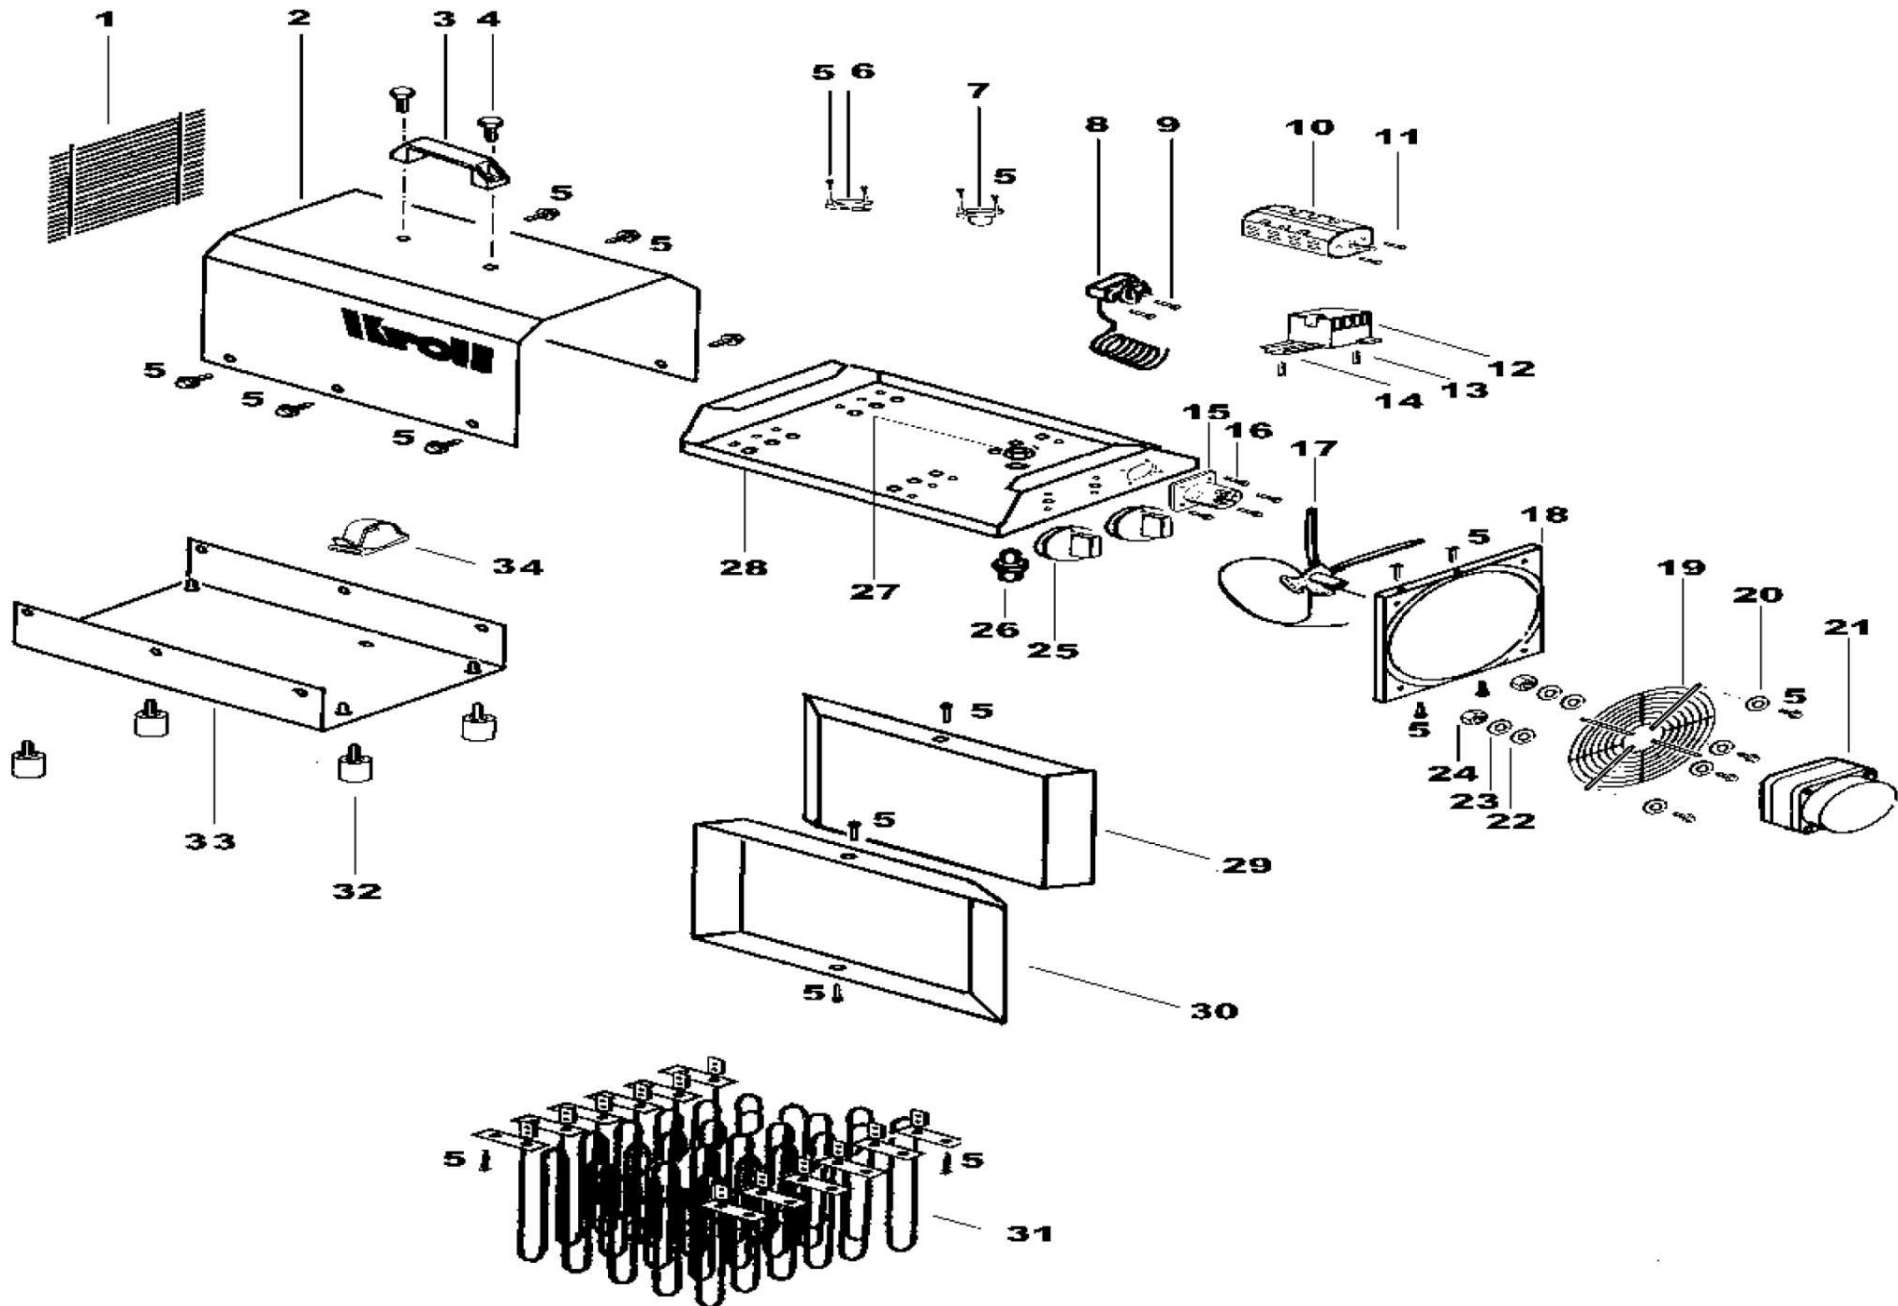

Pièces détachées

Kroll®

E12

Article 000146-03

Liste des pièces de rechange E12 000146-03

Rep.	Deutsch	English	Français	EDV-Nr.
1	Schutzgitter	Protective screen	Manteau intérieur	012633
2	Mantel	Housing	Manteau	023757-01
3	Kunststoffgriff	Plastic handle	Poignée en matière plastique	005607
4	Schraube	Screw	Vis	004324
5	Schraube	Screw	Vis	026436
6	Thermostat	Thermostat	Thermostat	005625
7	Nachlaufthermostat	Follow-up-thermostat	Thermostat de postcombustion	005323
8	Thermostat-Kapillarrohr	Thermostat-capillary tube	Thermostat tube capillaire	005977
9	Schraube	Screw	Vis	003435
10	Nockenschalter	Cam-operated switch	Contrôleur à cames	024385
11	Schraube	Screw	Vis	
12	Schütz	Contacteur	Contacteur	024384
13	Niete	Rivet	Rivet	003743
14	Tragschiene	Supporting track	Profilé support	006660
15	CEE Stecker	CEE plug	Fiche secteur CEE	023877
16	Schraube	Screw	Vis	024389
17	Axialflügel	Blade axial	Ventilateur axial	005393
18	Zwischenplatte	Air inlet panel	Bague de réglage entrée d'air	024230-01
19	Schutzgitter	Protective grille	Grille de protection	012715
20	Scheibe	Washer	Rondell plate	003547
21	Motor	Motor	Moteur	012609
22	Scheibe	Washer	Rondelle plate	003547
23	Federring	Spring lock washer	Rondelle ressort	003453
24	Mutter	Nut	Ecrou	003501
25	Knebel schwarz	Clamp handle black	Manette noire	024388
26	Verschraubung	Threaded joint	Vissage	023158
27	Gegenmutter	Contre nut	Contre-écrou	023208

28	Montageplatte	Assembly plate	Plaque de montage	024116-03
29	Strahlenschutz	Protective screen	Manteau intérieur	024232-01
30	Strahlenschutz	Protective screen	Manteau intérieur	024233-02
31	Heizstab	Heating element	Thermoplongeur	024109
32	Gummipuffer	Rubber buffer	Tampon en caoutchouc	003942
33	Unterteil	Base	Socle	023756-02
34	Kabelclip	Fixing clip	Collier de fixation	006920
	ohne Zeichnung	Without drawing	Sans dessin	
	Kabellitzensatz	Set of cable strand	Câble à torons	024390
	Flachsteckhülse	Flat plug collar	Plate	006419