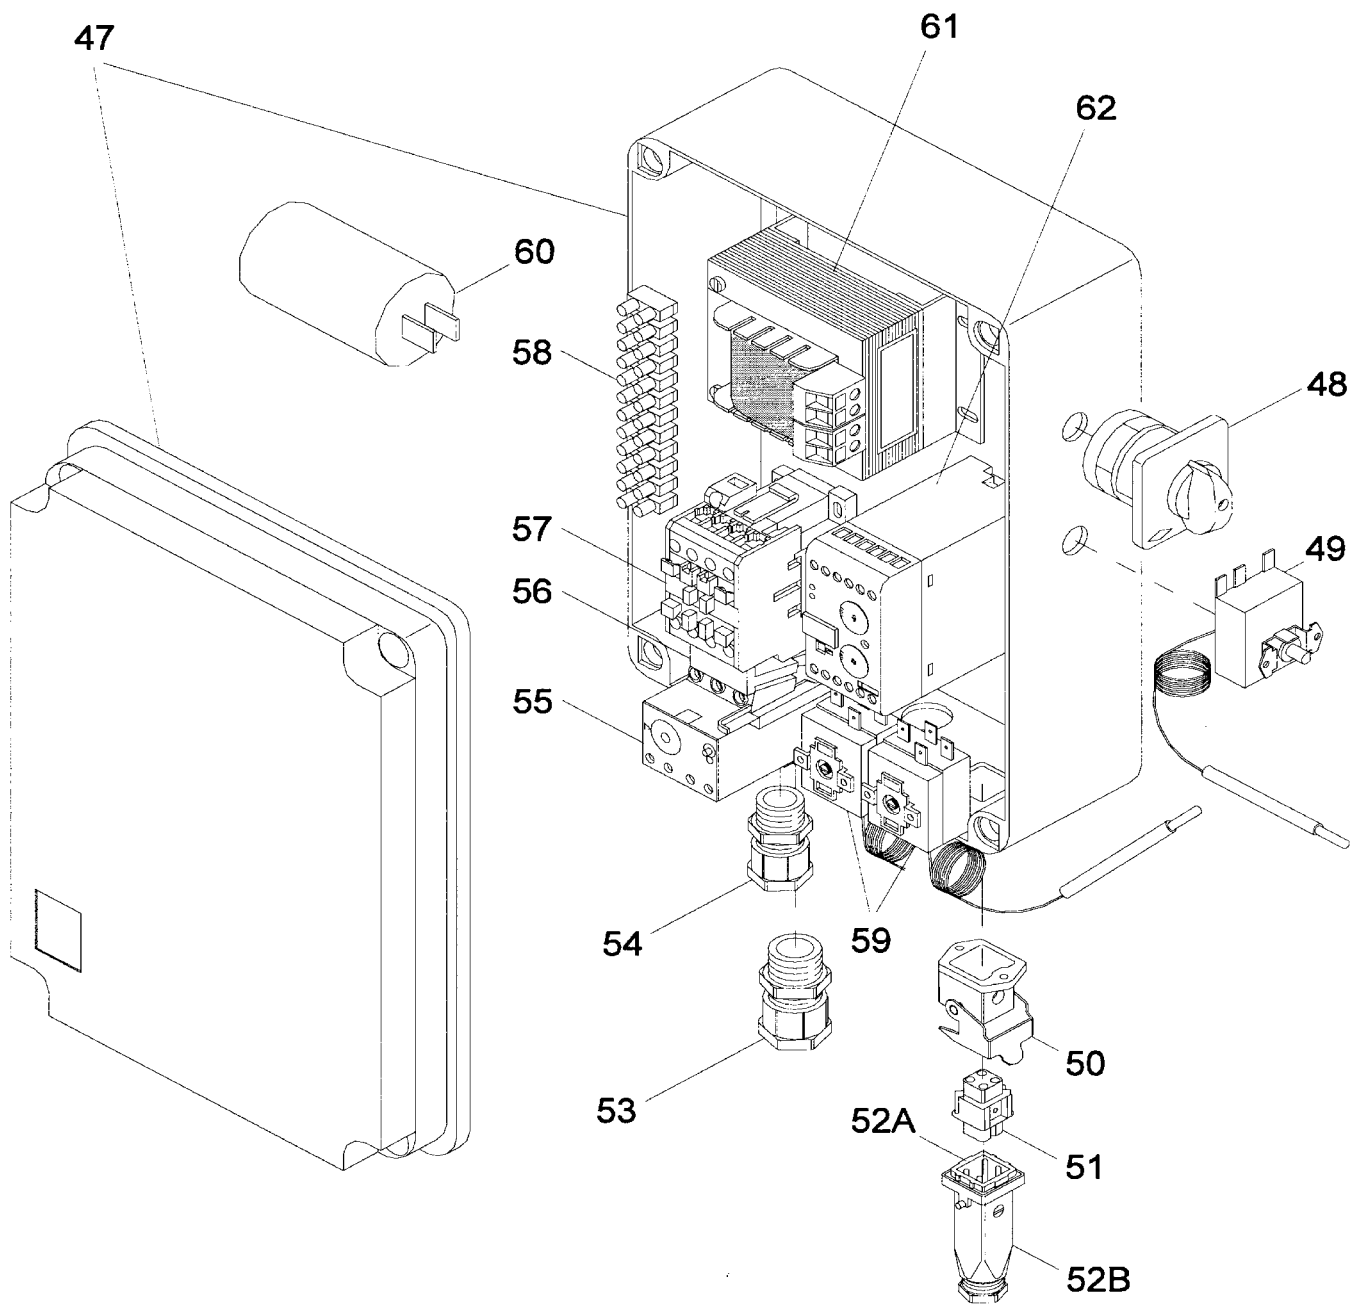

# SOL 100

Fig.	New part No.	Old part No.	Description	From	To	Notes
1	#I/T	R003007490	COVER			
2	90220800060	R003001174	CONTROL BOX 552SE			
3	#I/T	R003007396	FUSE			
4	#I/T	R003006937	7 PIN PLUG			
5	#I/T	R003007491	COVER			
6	#I/T	R003007458	VIEWING PORT			
7	90220800096	R003007839	P.E. CELL			
8	#I/T	R003007493	TUBE			
9	#I/T	R003000443	JOINT			
10	#I/T	R003007494	BRACKET AND SCREW			
11	#I/T	R003007465	LEAD			
12	90220800081	R003007495	ELECTRODE ASSEMBLY			
13	#I/T	R003007475	SUCTION DUCT			
14	#I/T	R003007466	SUPPORT			
15	#I/T	R003007496	NOZZLE HOLDER			
16	90220800079	R003006978	DIFFUSER DISC			
17	#I/T	R003007485	COLLAR			
18	90220800065	R003005795	GASKET			
19	90220800066	R003005796	FRONT PIECE			
20	#I/T	R003007498	BLAST TUBE			
21	90220800082	R003007499	AIR DAMPER REGULATOR			
22	90220800097	R003007840	AIR DAMPER			
23	#I/T	R003007476	FAN			
24	90220800098	R003008489	MOTOR			
25	#I/T	R003007479	CAPACITOR			replaces R003007478 4 mF
26	90220800091	R003007771	PUMP			
27	#I/T	R003007772	LEAD			
28	#I/T	R003007565	COIL			
29	#I/T	R003007566	SHELL AND KNOB			
30	#I/T	R003007454	SOCKET			
31	90220800061	R003005720	FLEXIBLE OIL LINE			
32	#I/T	R003009068	CONNECTOR			
33	#I/T	R003007162	O RING			
34	#I/T	R003005719	FILTER			
35	#I/T	R003007087	SEAL			
36	#I/T	R003007268	CONNECTOR			
37	#I/T	R003000439	PUMP SEAL			
38	90220800087	R003007582	NEEDLE VALVE			
39	#I/T	R003007173	O RING			
40	#I/T	R003007156	O RING			
41	#I/T	R003007202	REGULATOR			
42	#I/T	R003007028	O RING			
	90220210009	9021088001000	NOZZLE			1.25 GPH 60° S