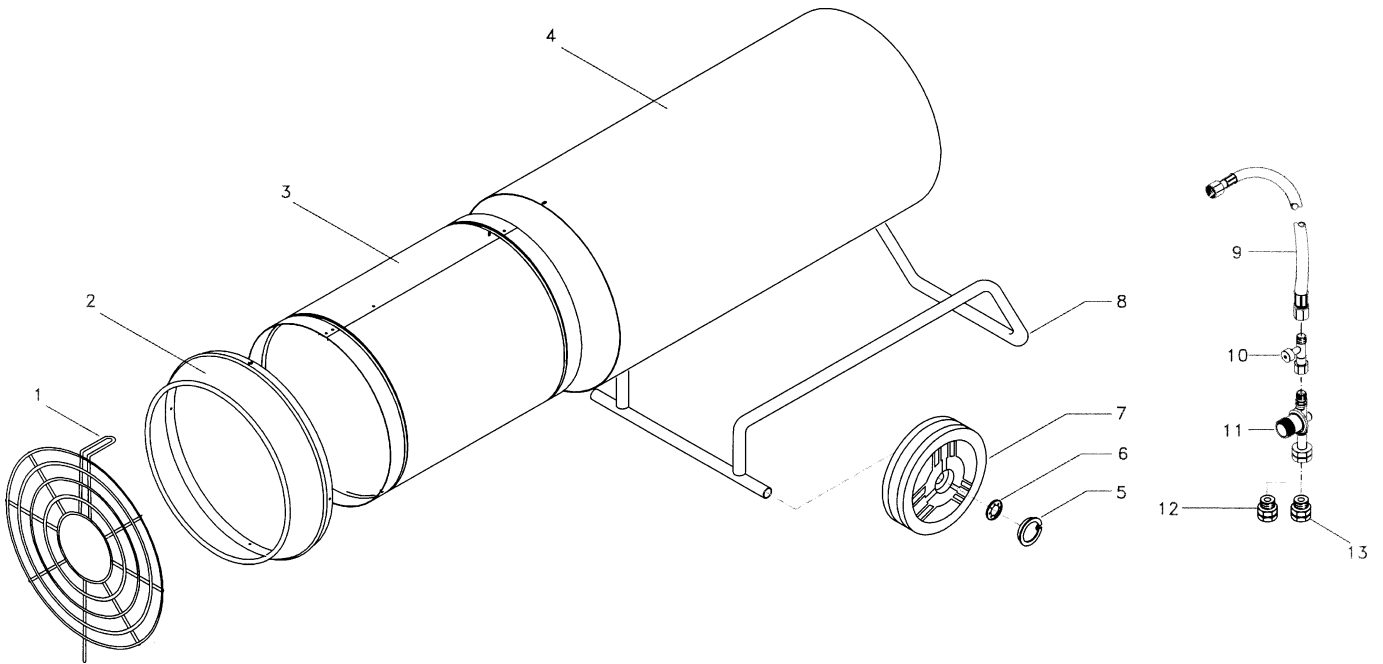

KGA/KGAI 90

**Reservedelsliste
Spare parts list
Ersatzteilliste
Onderdelenlijst
Liste de pièce de rechange
Lista dei pezzi di ricambio**

KGAI/KGAI 90

Fig.	Serial no.	Part no.	Pieces	Notes
1		9021090006636	1	Front Grill
2		9021094050236	1	Outlet Cone (KGAI 90)
2		9021094041536	1	Outlet Cone (KGA 90)
3		902000000xxx	1	Combustion Champer
4		9021094083936	1	Body (KGAI 90)
4		9021094084436	1	Body (KGA 90)
5		9021005000400	2	WheelL Cap
6		9021022000300	2	Seeger Ring
7		9021004000200	2	Wheel D. 200
8		9020000000xxx	1	Frame
9		9021077000300	1	Gas Hose
10		9021069002136	1	Safety Valve
11		9021070001855	1	Pressure Regulator
12		9021067009500	1	Bottle Adapter D/F
13		9021066007600	1	Bottle Adapter D/GB
15		9021001012236	1	Cover
16		9021047003200	1	Flame Control Unit
17		9021091000336	1	Gas Tap
18		9021066007355	1	Fitting
19		9021067004700	1	Fitting
20		9021043002136	1	Connector + Cable
21		9021042000500	1	Solenoid Valve
22		9021067003900	1	Nipple
23		9021018002900	1	Washer
24		9021042000500	1	Solenoid Valve
25		9021066001300	1	Fitting
26		9021067008400	1	Fitting
27		9021079000936	1	Copper Pipe
28		9021094083836	1	Burner
29		9021036001955	1	Safety Thermostat
30		9021039032236	1	Cable
31		9021088005300	1	Gas Nozzle D. 2,00
32		9021066012055	1	Spacer
33		9021067000900	1	"L" Fitting
34		9021067008400	1	Fitting
35		9021094050636	1	Burner Disc
36		9021030000936	1	Electrode/Sensor
37		9021030000936	1	Electrode/Sensor
38		9021039001336	1	Cable
39		9021039003436	1	Cable
40		9021094083136	1	Air Inlet (KGAI90)
40		9021094084736	1	Air Inlet (KGA90)
41		9021035000400	1	Fuse 4A
42		9021035001000	1	Fuseholder
43		9021018002900	1	Washer
44		9021066007255	1	Fitting
45		9021032002855	1	Reset Button
46		9021002002855	1	Cap
47		9021032001800	1	Switch
48		9021002002600	1	Switch Cap
49		9021040000500	1	Motor 140 W 230 V
50		9021049000136	1	Capacitor 2µF
51		9021087000536	1	Fan
52		9021090001300	1	Inlet Grill
53		9020000000xxx	1	Handle
54		9021043000500	1	Thermostat Plug
55		9021043000700	1	Thermostat Plug Casing
56		9021052001800	1	Cap
57		9021043000500	1	Thermostat Socket
58		9021016007200	1	Screw
59		9021043000700	1	Thermostat Socket Casing
60		9021031000100	1	Cable Clamp
61		9021039012436	1	Power Cord UK
61		9021039034600	1	Power Cord EU