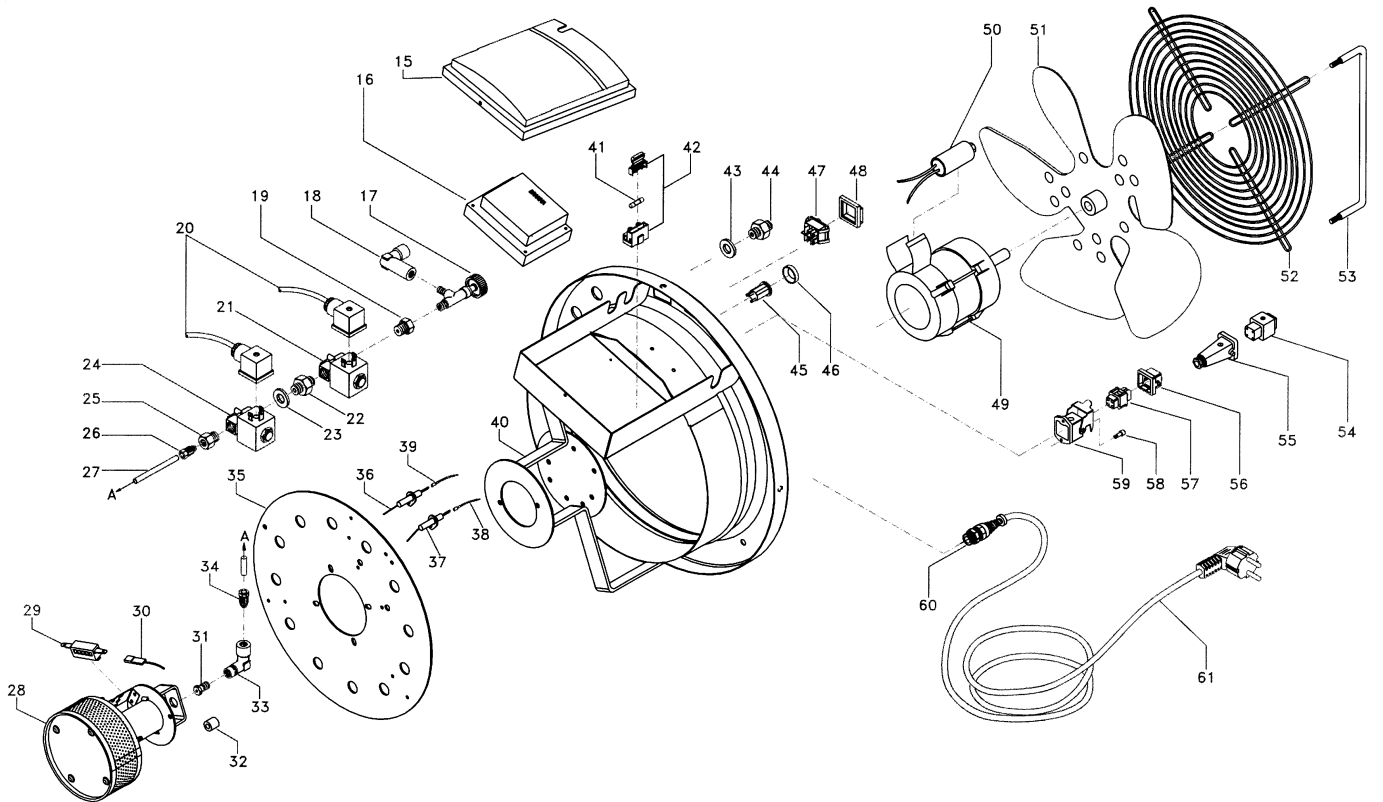

KGA/KGAI 90

**Reservedelsliste
Spare parts list
Ersatzteilliste
Onderdelenlijst
Liste de pièce de rechange
Lista dei pezzi di ricambio**

KGAI/KGAI 90

Fig.	Serial no.	Part no.	Pieces	Notes
1		9021090006636	1	Front Grill
2		9021094050236	1	Outlet Cone (KGAI 90)
2		9021094041536	1	Outlet Cone (KGA 90)
3		902000000xxx	1	Combustion Champer
4		9021094083936	1	Body (KGAI 90)
4		9021094084436	1	Body (KGA 90)
5		9021005000400	2	WheelL Cap
6		9021022000300	2	Seeger Ring
7		9021004000200	2	Wheel D. 200
8		9020000000xxx	1	Frame
9		9021077000300	1	Gas Hose
10		9021069002136	1	Safety Valve
11		9021070001855	1	Pressure Regulator
12		9021067009500	1	Bottle Adapter D/F
13		9021066007600	1	Bottle Adapter D/GB
15		9021001012236	1	Cover
16		9021047003200	1	Flame Control Unit
17		9021091000336	1	Gas Tap
18		9021066007355	1	Fitting
19		9021067004700	1	Fitting
20		9021043002136	1	Connector + Cable
21		9021042000500	1	Solenoid Valve
22		9021067003900	1	Nipple
23		9021018002900	1	Washer
24		9021042000500	1	Solenoid Valve
25		9021066001300	1	Fitting
26		9021067008400	1	Fitting
27		9021079000936	1	Copper Pipe
28		9021094083836	1	Burner
29		9021036001955	1	Safety Thermostat
30		9021039032236	1	Cable
31		9021088005300	1	Gas Nozzle D. 2,00
32		9021066012055	1	Spacer
33		9021067000900	1	"L" Fitting
34		9021067008400	1	Fitting
35		9021094050636	1	Burner Disc
36		9021030000936	1	Electrode/Sensor
37		9021030000936	1	Electrode/Sensor
38		9021039001336	1	Cable
39		9021039003436	1	Cable
40		9021094083136	1	Air Inlet (KGAI90)
40		9021094084736	1	Air Inlet (KGA90)
41		9021035000400	1	Fuse 4A
42		9021035001000	1	Fuseholder
43		9021018002900	1	Washer
44		9021066007255	1	Fitting
45		9021032002855	1	Reset Button
46		9021002002855	1	Cap
47		9021032001800	1	Switch
48		9021002002600	1	Switch Cap
49		9021040000500	1	Motor 140 W 230 V
50		9021049000136	1	Capacitor 2µF
51		9021087000536	1	Fan
52		9021090001300	1	Inlet Grill
53		9020000000xxx	1	Handle
54		9021043000500	1	Thermostat Plug
55		9021043000700	1	Thermostat Plug Casing
56		9021052001800	1	Cap
57		9021043000500	1	Thermostat Socket
58		9021016007200	1	Screw
59		9021043000700	1	Thermostat Socket Casing
60		9021031000100	1	Cable Clamp
61		9021039012436	1	Power Cord UK
61		9021039034600	1	Power Cord EU