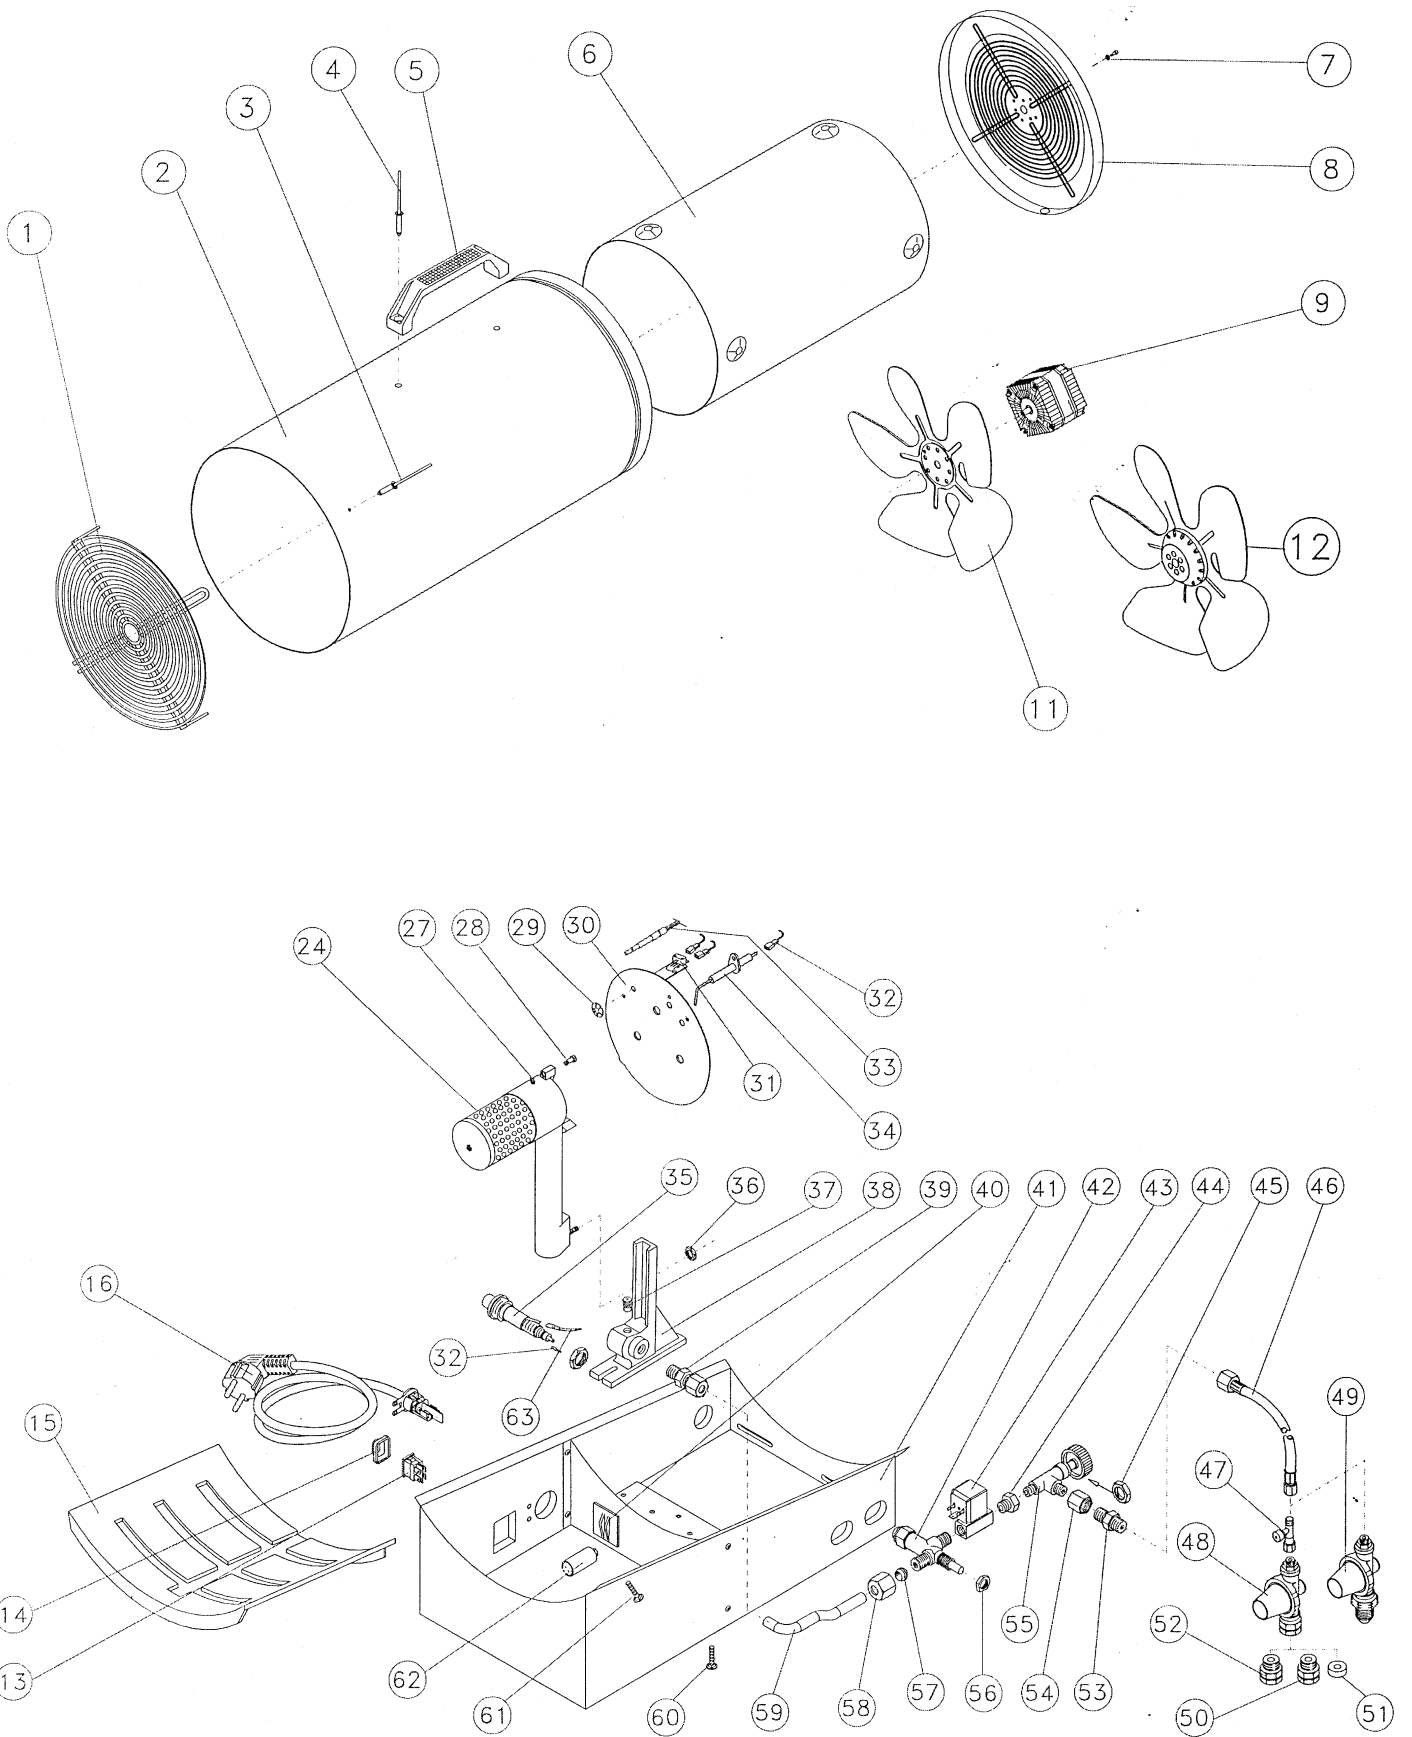

# KG 45

Fig.	Serial no.	Part no.	Pieces	Notes
1		9021090001855	1	Front grill
2		9020000000084	1	Body
3		9021019003100	1	Rivet
4		9021019002400	1	Rivet
5		9021001002655	1	Handle
6		9020000000034	1	Chamber
7		9021016002100	1	Screw TCEI 4x8
8		9020000000052	1	Conveyer
9		9021040008455	1	Motor
11		9021087003755	1	Fan
13		9021032001700	1	Switch
14		9021002002600	1	Cover cap
15		9021001009055	1	Cover
16		9020000000043	1	Cable
24		9020000000013	1	Burner Complete KG/KGA 45
27		9021017001400	1	Nut M5
28		9021016002400	1	Screw TE 5x16
29		9021022001000	1	Seeger D6
30		9020000000097	1	Burner disc
31		9021036001800	1	Thermostat
32		9021039001055	1	Cable
33		9021068000555	1	Thermocouple
34		9021030000100	1	Ignition electrode
35		9021032002400	1	Piezo-Ignition
36		9021017002400	1	Nut M6
37		9021088005000	1	Nozzle
38		9021135000055	1	Burner support
39		9021067010255	1	Fitting
40		9021001009700	1	Plate
41		9020000000042	1	Lower support
42		9021069000455	1	Gas valve
43		9021042000500	1	Solenoid valve
44		9021067004700	1	Fitting
45		9021066005355	1	Nut
46		9021077000300	1	Gas hose
47		9021069002136	1	Safety valve
48		9021070001855	1	Pressure regulator
50		9021067009500	1	Fitting
53		9021066007255	1	Fitting
54		9021066007355	1	Fitting
55		9021091001655	1	Gas tap
56		9021017002600	1	Nut
57		9021067009900	1	Ogive
58		9021067008055	1	Nut
59		9021079001555	1	Copper pipe
60		9021016008100	1	Screw M4,8 x 9,5 mm
61		9021016008400	1	Screw M5 x 15 mm
62		9021049000855	1	Capacitor 3,15 µF
6		9021039000455	1	Cable